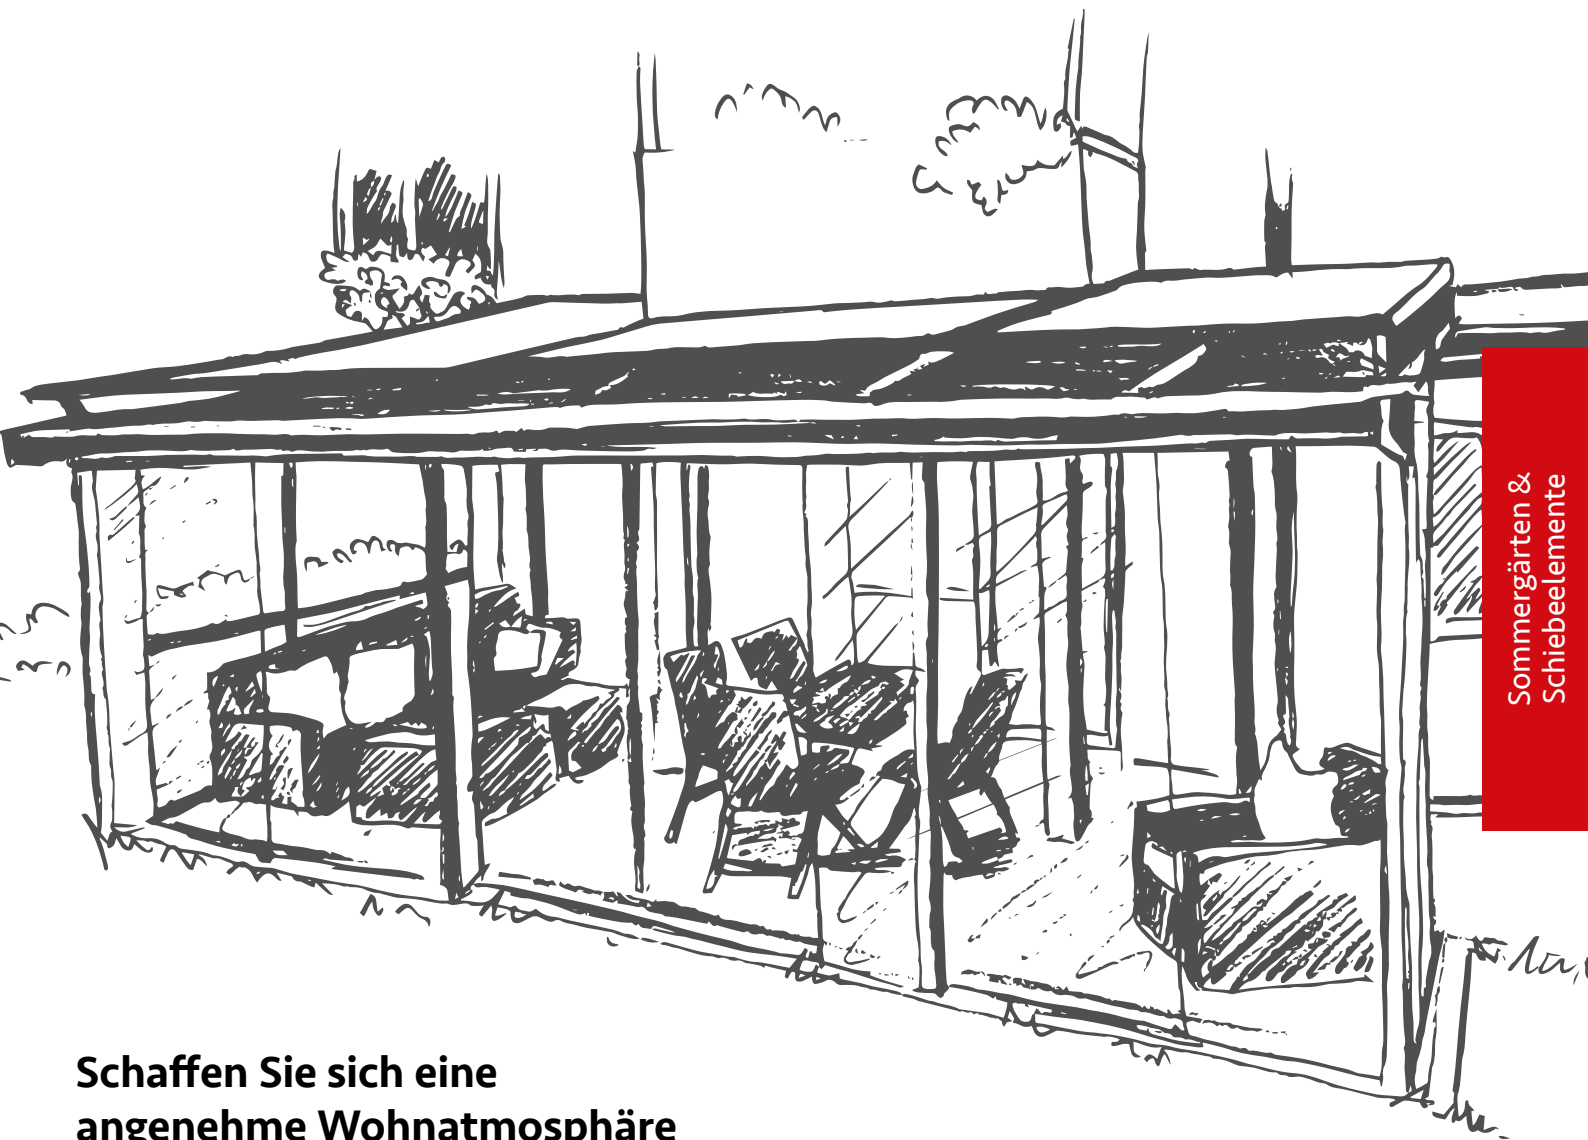

Schaffen Sie sich eine angenehme Wohnatmosphäre mit einer Überdachung aus Aluprofilen pulverbeschichtet

Über 200 RAL-Farbtöne stehen zur Auswahl um die einzelnen Komponenten perfekt aufeinander abzustimmen.

Die Verbindung von großflächigen Glasschiebe- oder Glasdrehelementen mit Vertikal- und Unterglasmarkisen schützen Sie perfekt vor Sonne, Wind und Wetter.

Für ein barrierefreies Wohnen ist auf Wunsch der Einbau einer eingelassenen Bodenschiene möglich.