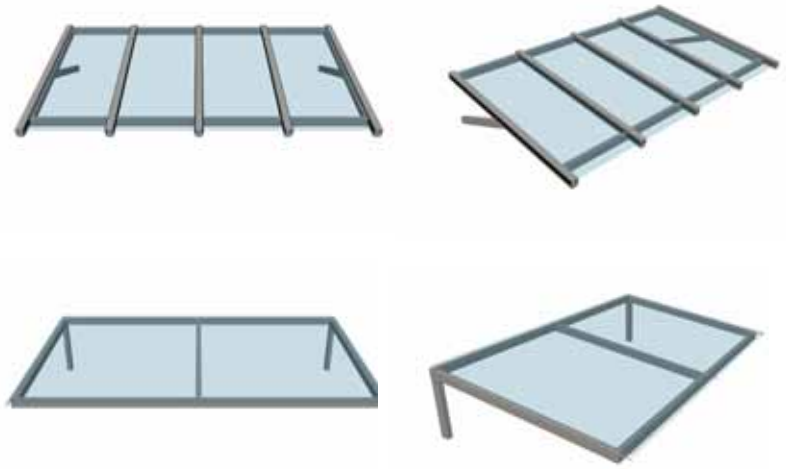

V 230

D 231

Überdachungen & Vordächer

ALUMINIUM Typ 11 - Typ 12

- mit 10 mm VSG Glasklar
- inkl. Dachrinne
- Alle Profile pulverbeschichtet in RAL Standardfarben
- Matt-Töne oder Feinstruktur sowie Antique & Metallic Farbtöne möglich