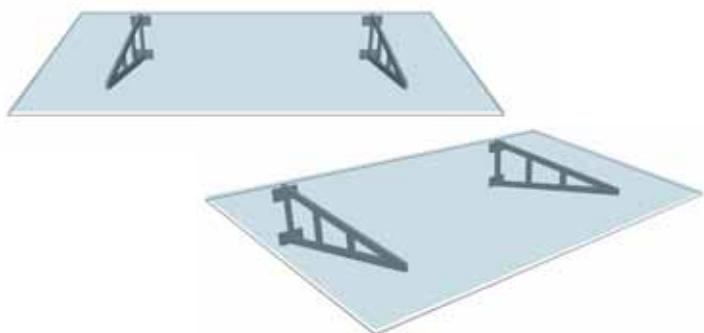

NURGLAS-Vordach Typ 15

- Komplett inkl. Punkthalter
- 16 mm VSG - 2 x TVG 8 mm bis Größe 3000 x 1100 mmm