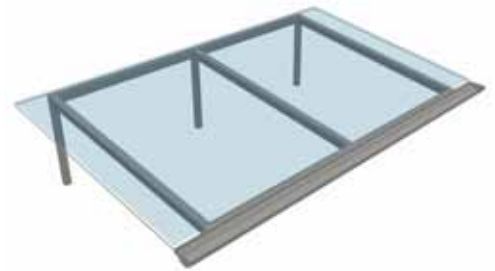

V 232

V 233

EDELSTAHL Typ 13

- mit 10 mm VSG Glasklar
- Edelstahl Dachrinne
- Alle Profile aus Edelstahl mit geschliffener Oberfläche

Überdachungen &
Vordächer

NURGLAS-Vordach Typ 15

- Komplett inkl. Beschlag Niro matt (2-Achsen)
- Dachneigung max. 10°
- 16 - 20 mm Sicherheitsglas
- Größen: 1600 x 1100 mm
1800 x 1300 mm
2000 x 1700 mm