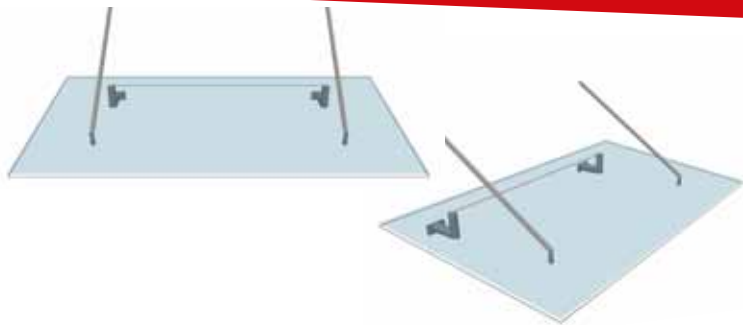

V 232

V 233

EDELSTAHL Typ 13

- mit 10 mm VSG Glasklar
- Edelstahl Dachrinne
- Alle Profile aus Edelstahl mit geschliffener Oberfläche

Überdachungen &
Vordächer

NURGLAS-Vordach Typ 15

- Komplett inkl. Beschlag Niro matt (2-Achsen)
- Dachneigung max. 10°
- 16 - 20 mm Sicherheitsglas
- Größen: 1600 x 1100 mm
1800 x 1300 mm
2000 x 1700 mm