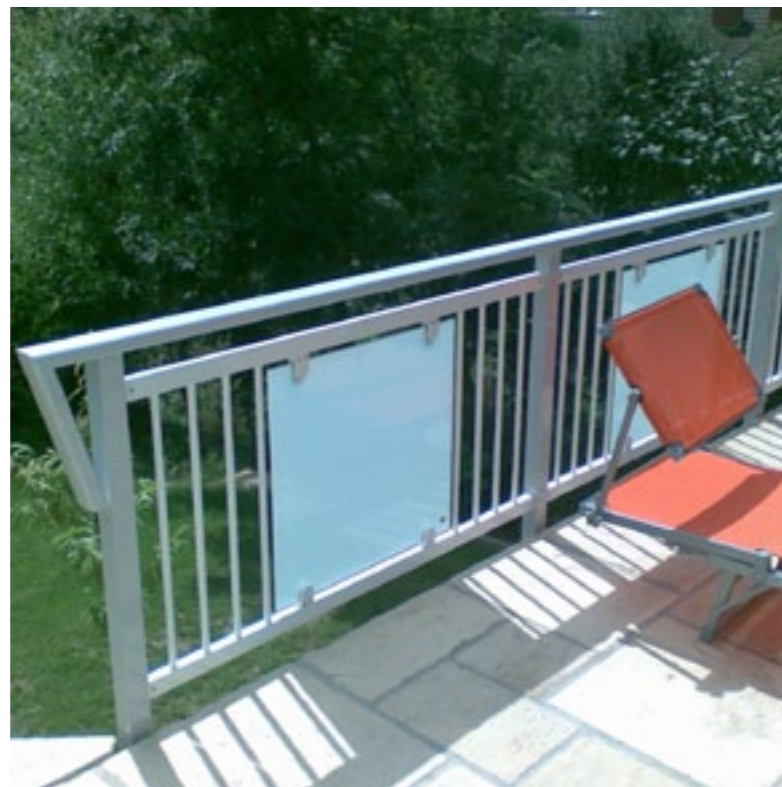

Getöntes Sicherheitsglas mit aufgesetztem Handlauf.