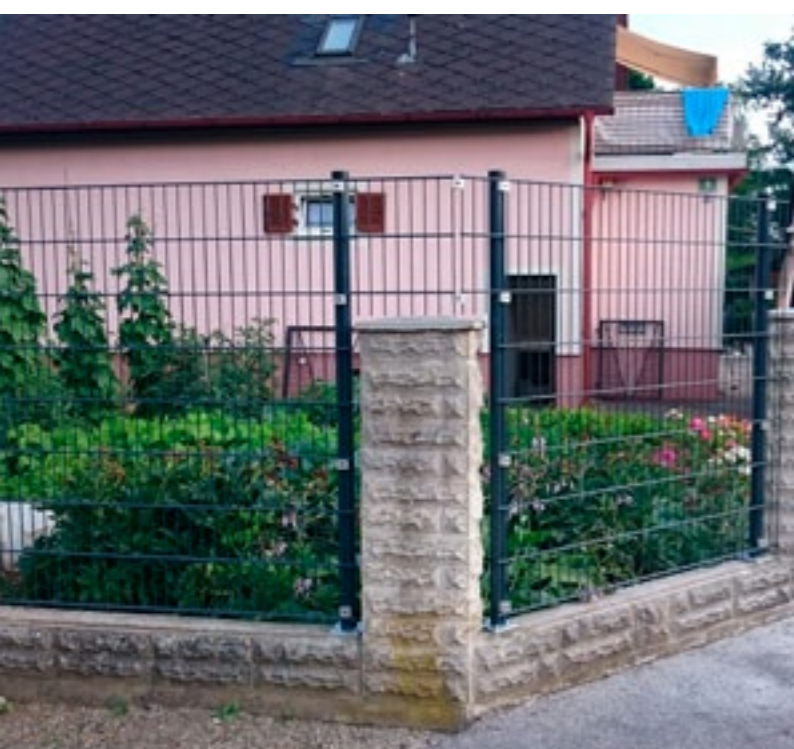

Optisch ansprechend und individuell gestaltbar mit einer großen Auswahl an Lochblechvarianten.

Halbrundes Zaunsegment? Kein Problem.

Passt zu klassischen Gebäuden wie auch zu modernen Neubauten.

Schmiedealuzäune

Ein Leichtgewicht in traditionellem Design. Kunsthandwerk aus robustem, langlebigem Aluminium.

Flexible Anpassung an steiles Gelände.

Ein Unikat: 2-Flügel-Tor in Schmiede-Alu.

Maschendraht- und Stabgitterzäune

Schlicht, praktisch, einfach, günstig.

Einzelne Elemente leicht austauschbar.

Perfekte Zaunvariante als Rankhilfe zum Begrünen des Gartens.

Lassen Sie Ihrer Phantasie freien Lauf.

Sie suchen etwas ganz Besonderes für Ihr Heim? Kein Problem. Kombinieren und variieren Sie Materialien wie Alu oder Niro mit Glas oder verschiedenen Designelementen. Ganz nach Ihren Vorstellungen!