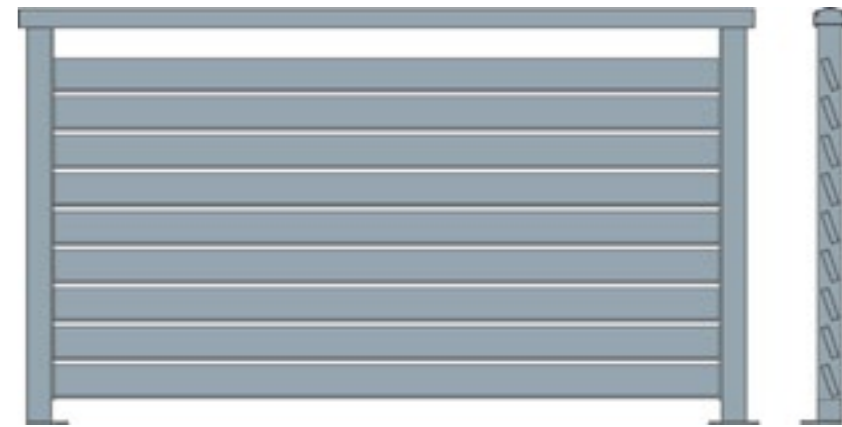

Handlauf direkt auf Füllung aufgesetzt.

Leichte Reinigung
und Pflege.

Einzelstabgeländer

- Optische Leichtigkeit
- Hohe Stabilität trotz schlichter Füllung
- Wetterfest und UV-beständig
- Verformt sich nicht
- Wird nicht spröde

Einzelstabgeländer geschweißt – sehr stabil!

Lamellengeländer

- Modernes Design
- Nahezu unverwüstlich
- Kein Abblättern
- Schutz vor fremden Blicken
- Latten sind schräg in einem Winkel von 20° – 26° angeordnet

Querlatten-Geländer

- Alternative zu Lamellengeländer
- Latten untereinander angeordnet
- Lattenbreite frei wählbar
- Keine Chance für Korrossion

Perfekt als Sichtschutz

**Breitstab-Geländer mit
diagonalen oder
doppeldiagonalen Latten**