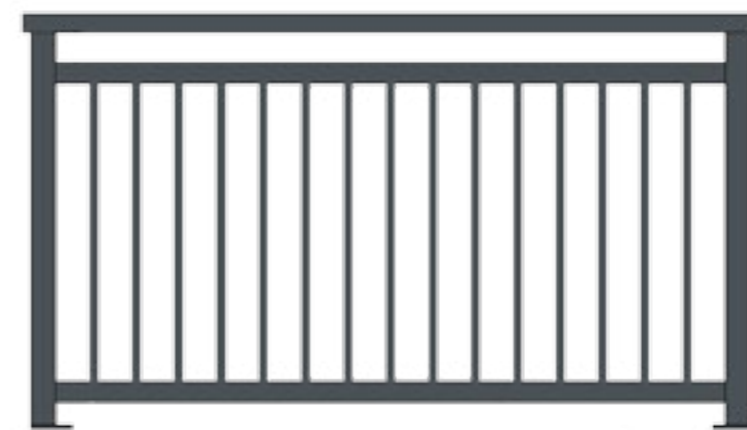

Handlauf direkt auf Füllung aufgesetzt.

Leichte Reinigung
und Pflege.

Einzelstabgeländer

- Optische Leichtigkeit
- Hohe Stabilität trotz schlichter Füllung
- Wetterfest und UV-beständig
- Verformt sich nicht
- Wird nicht spröde

Einzelstabgeländer geschweißt – sehr stabil!

Lamellengeländer

- Modernes Design
- Nahezu unverwüstlich
- Kein Abblättern
- Schutz vor fremden Blicken
- Latten sind schräg in einem Winkel von 20° – 26° angeordnet