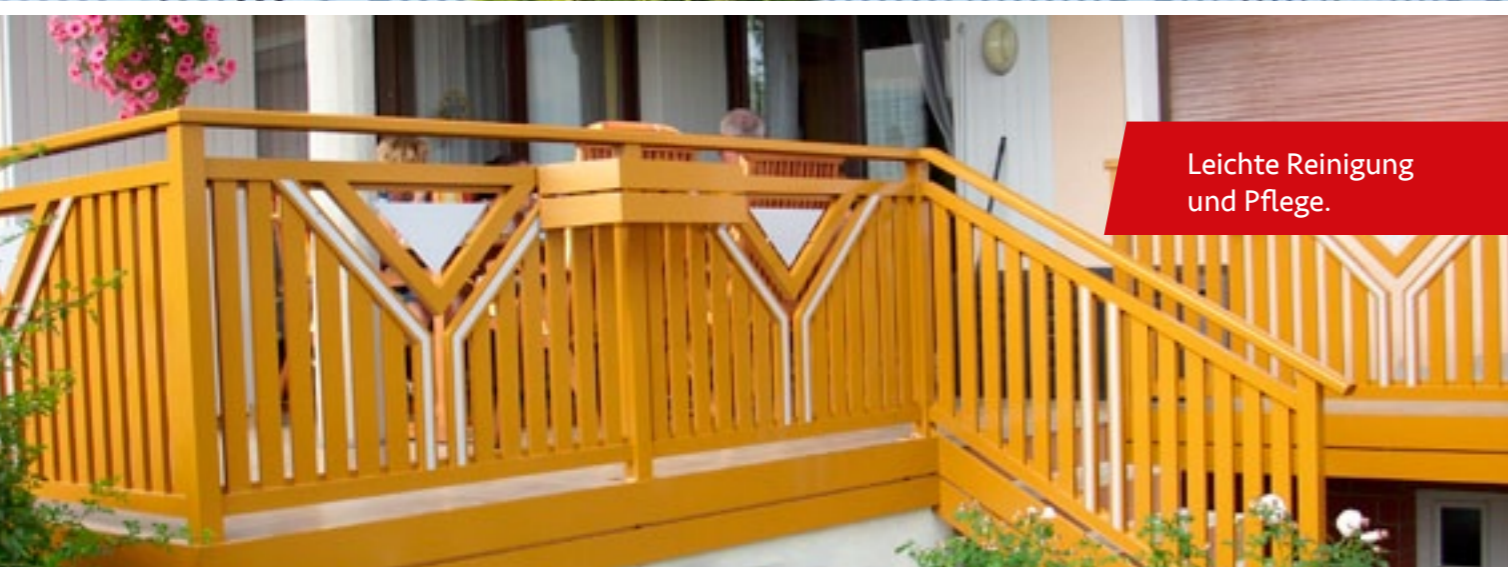

Wir helfen Ihnen bei der Verwirklichung Ihres Traumprojektes

Wir wissen, dass die Planung und Durchführung eines neuen Projektes sehr aufwändig sein können – deshalb bieten wir Ihnen ein umfangreiches Service, damit Ihrem Traum nichts mehr im Weg steht.

Perfekte Farbanpassung an bestehende Objekte durch die große RAL-Farbauswahl möglich.

Fassade und Geländerdekor im Einklang!

Eine riesige Auswahl an Brauntönen ermöglicht die perfekte farbliche Abstimmung zur bestehenden Holzoptik.

Handlauf direkt auf Füllung aufgesetzt.

Leichte Reinigung
und Pflege.

Einzelstabgeländer

- Optische Leichtigkeit
- Hohe Stabilität trotz schlichter Füllung
- Wetterfest und UV-beständig
- Verformt sich nicht
- Wird nicht spröde

Einzelstabgeländer geschweißt – sehr stabil!

Lamellengeländer

- Modernes Design
- Nahezu unverwüstlich
- Kein Abblättern
- Schutz vor fremden Blicken
- Latten sind schräg in einem Winkel von 20° – 26° angeordnet