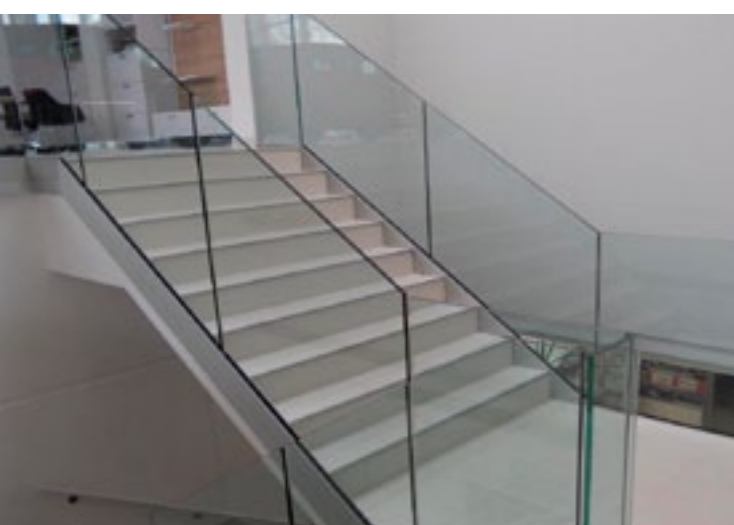

Formschöner Sicht- und Windschutz aus satiniertem Glas.

Mit einem Klarglas-Geländer genießen Sie den vollen Durchblick.

Nur-Glas-Geländer für den Innen- und Außenbereich

- Leichte Pflege durch glatte Oberfläche
- Mehr Licht und ästhetisch schön
- Transparentes, getöntes oder satiniertes Sicherheitsglas
- Befestigung mittels dezenter Halterungen oder Steher

Nur-Glas-Geländer gestalten das Treppenhaus offen, freundlich und hell.

Mehr Übersicht mit einem Nur-Glas-Geländer ohne Schattenwurf.

Einfache Anpassung an bauliche Gegebenheiten.

Alu-Niro-Geländer

- Stilvolle Kreationen
- Hochwertige Geländer
- Handlauf in Alu oder Edelstahl
- Steherdimension nach Kundenwunsch