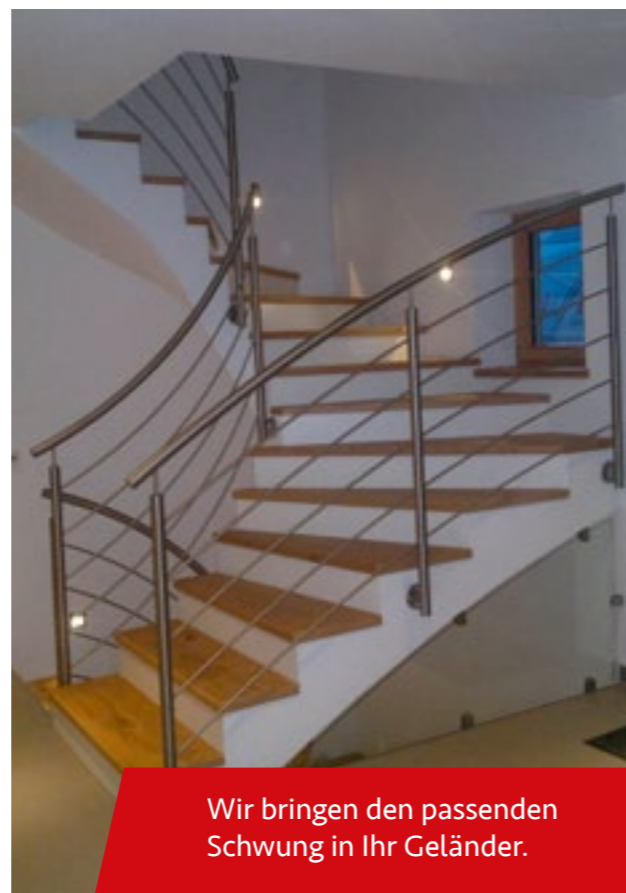

Wir bringen den passenden Schwung in Ihr Geländer.