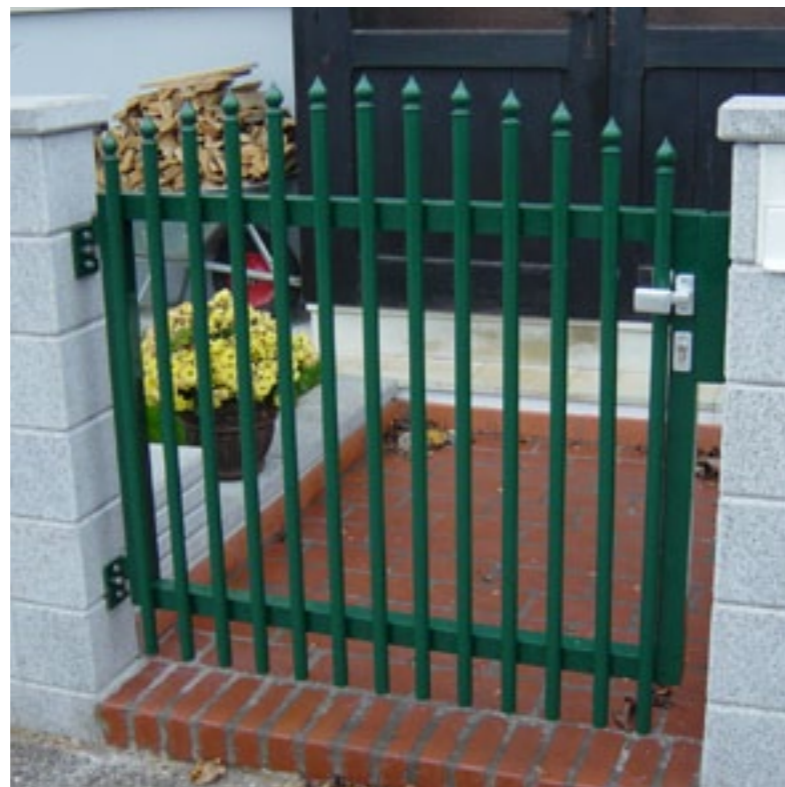

Variante in Edelstahl

Höchste Qualität aus eigener Produktion.

Unterschiedliche Lattenhöhen lockern das Gelände auf.

Lattenzäune

Rund- oder Spitzkappen, mit geraden, konvexen oder konkaven oberen Abschluss.

Optimales Gestaltungselement als Abgrenzung.

Querlattenzäune

Die widerstandsfähigen Zäune aus dieser Modellreihe sind eine echte Augenweide.

Stattliche Variante als Alternative.

Diverse Dekore schmücken die robusten Querlattenzäune.

Harmoniert perfekt mit dem Baustil.

Lamellenzäune

Durch ihr zeitloses Design liegen sie mit diesem Modell immer voll im Trend.

Mehr Sicherheit und Behaglichkeit durch deutliche Abgrenzung des privaten Raumes.

Loch- oder Vollblechzäune

Moderner Sichtschutz in unterschiedlichen Höhen und allen RAL-Farben erhältlich.

Schützt optimal vor neugierigen Blicken.

Klare Form und schlichtes Design.

Lochblechdekor- und Krippgitterzäune