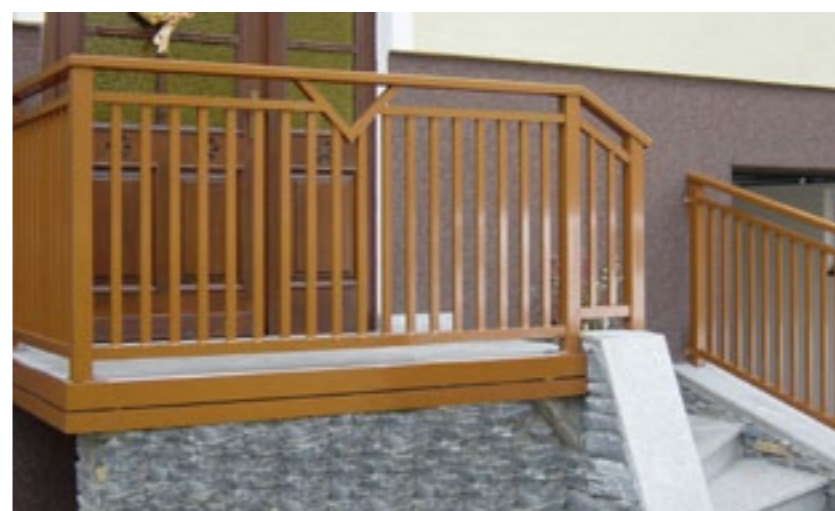

Varianten mit Lochblechfüllung oder vollflächiger Füllung

Quadratlochung gerade

Rundlochung gerade

Vollflächige Füllung (Alu, Niro oder Glas)

Geländer mit
komplettem Balkonzubau.

Alternativ mit Edelstahlhandlauf

Handlauf direkt auf Füllung aufgesetzt.

Leichte Reinigung
und Pflege.

Einzelstabgeländer

- Optische Leichtigkeit
- Hohe Stabilität trotz schlichter Füllung
- Wetterfest und UV-beständig
- Verformt sich nicht
- Wird nicht spröde