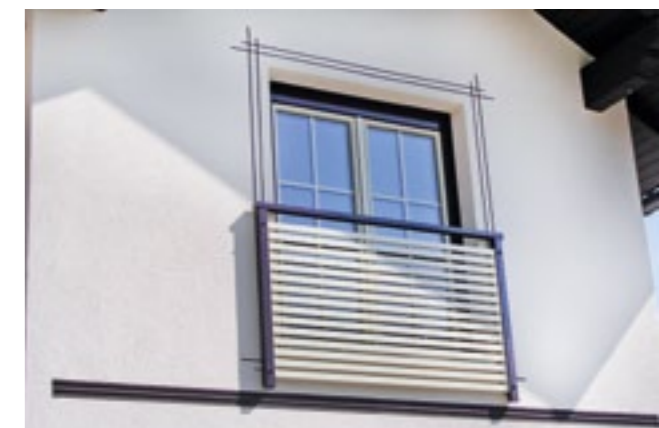

Handlauf direkt auf Füllung aufgesetzt.

Leichte Reinigung
und Pflege.

Einzelstabgeländer

- Optische Leichtigkeit
- Hohe Stabilität trotz schlichter Füllung
- Wetterfest und UV-beständig
- Verformt sich nicht
- Wird nicht spröde

Einzelstabgeländer geschweißt – sehr stabil!

Lamellengeländer

- Modernes Design
- Nahezu unverwüstlich
- Kein Abblättern
- Schutz vor fremden Blicken
- Latten sind schräg in einem Winkel von 20° – 26° angeordnet

Querlatten-Geländer

- Alternative zu Lamellengeländer
- Latten untereinander angeordnet
- Lattenbreite frei wählbar
- Keine Chance für Korrossion

Perfekt als Sichtschutz

**Breitstab-Geländer mit
diagonalen oder
doppeldiagonalen Latten**