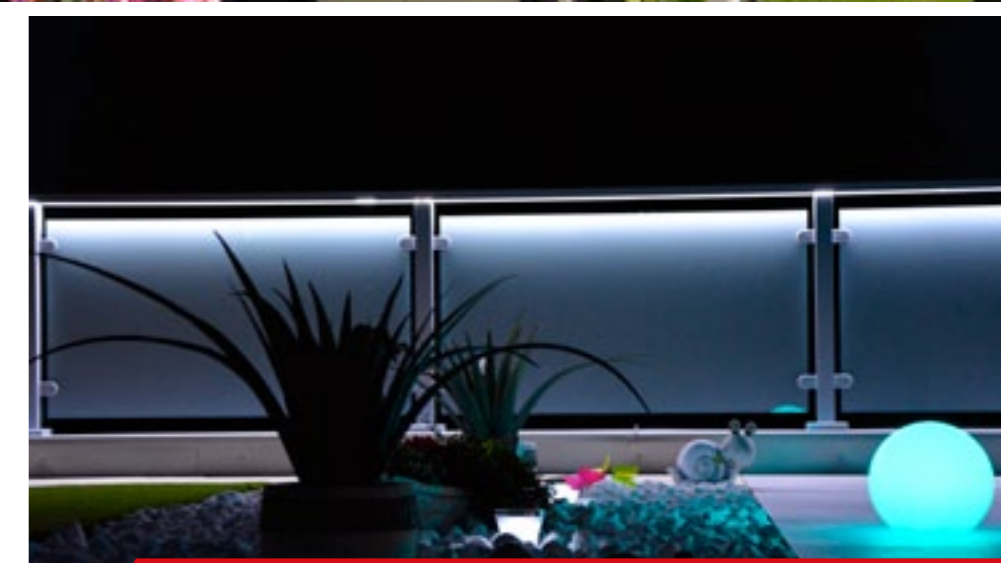

Hier geht die Sonne auf – Lassen Sie auch Ihr Haus äußerlich strahlen.

Moderne Glasfüllungen kombiniert mit Metall schaffen ein harmonisches Gesamtbild.

Alu-Glas-Geländer

- Sicherheitsglas in den Variationen matt, getönt oder klar
- Mit oder ohne Rahmen
- Individuelle Gestaltung durch Sandstrahleffekte
- Mit Glasklemmbeschlägen an Steher oder Füllung befestigt