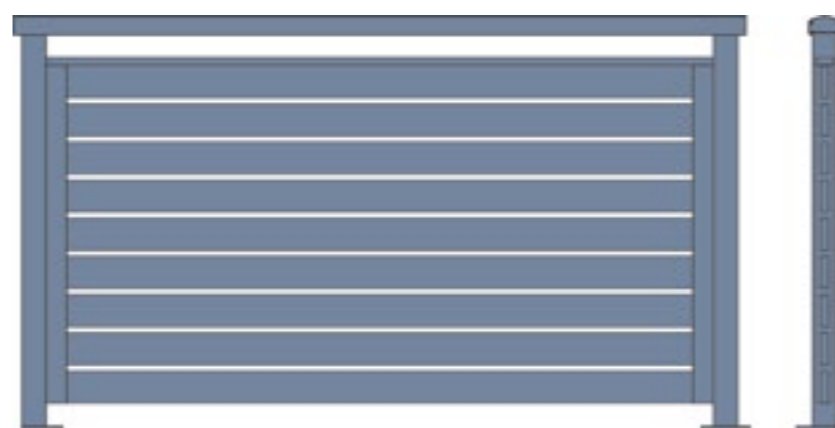

Einzelstabgeländer geschweißt – sehr stabil!

Lamellengeländer

- Modernes Design
- Nahezu unverwüstlich
- Kein Abblättern
- Schutz vor fremden Blicken
- Latten sind schräg in einem Winkel von 20° – 26° angeordnet

Querlatten-Geländer

- Alternative zu Lamellengeländer
- Latten untereinander angeordnet
- Lattenbreite frei wählbar
- Keine Chance für Korrossion

Perfekt als Sichtschutz

**Breitstab-Geländer mit
diagonalen oder
doppeldiagonalen Latten**